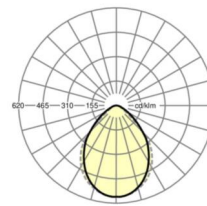

параметры

номер заказа	67428016590
код EAN	4020863454716
номер таможенного тарифа	94051190
Знак прохождения контроля	IP 40, класс защиты I, F, HACCP DIN10500/Food/IFS-пригодность для применения/BRC, Стойкость к ударам теннисных мячей, Стойкость к ударам воланов, Стойкость к ударам мячей при игре в сквош, Стойкость к ударам мячей, Indoor, CE
Степень ударопрочности IK	IK10 (-20°C bis 35°C)
Температура окружения	ta -20°C в 35°C
Особые свойства	Готовность к IoT «Ready for IoT»
Гарантийный срок	5 лет
Государственные программы поддержки	BEG - государственные субсидии для энергосберегающих зданий (действительна только для Германии)

электротехника

Балласт	Электронный драйвер DALI (1 штука)
Light Control	netlife flex10L
Мощность системы	34W
сетевое напряжение	230V/50Hz
автоматический предохранитель (пусковой ток)	13 штук/B10, 24 штук/B16, 25 штук/C10, 40 штук/C16
класс энергосбережения/Источник света	C

DEEP-LINK

<https://www.regiolux.de/ru/article/67428016590>

Ссылка	LED 5300lm 840
ηLB	100 %
Φ ↓/↑	100 % / 0 %
UGR поп./вдоль	18.4 / 18.7