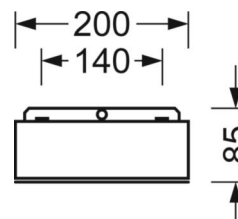

параметры

номер заказа	67428016590
код EAN	4020863454716
номер таможенного тарифа	94051190
Знак прохождения контроля	IP 40, класс защиты I, F, HACCP DIN10500/Food/IFS-пригодность для применения/BRC, Стойкость к ударам теннисных мячей, Стойкость к ударам воланов, Стойкость к ударам мячей при игре в сквош, Стойкость к ударам мячей, Indoor, CE
Степень ударопрочности IK	IK10 (-20°C bis 35°C)
Температура окружения	ta -20°C в 35°C
Особые свойства	Готовность к IoT «Ready for IoT»
Гарантийный срок	5 лет
Государственные программы поддержки	BEG - государственные субсидии для энергосберегающих зданий (действительна только для Германии)

электротехника

Балласт	Электронный драйвер DALI (1 штука)
Light Control	netlife flex10L
Мощность системы	34W
сетевое напряжение	230V/50Hz
автоматический предохранитель (пусковой ток)	13 штук/B10, 24 штук/B16, 25 штук/C10, 40 штук/C16
класс энергосбережения/Источник света	C

DEEP-LINK

<https://www.regiolux.de/ru/article/67428016590>

Ссылка	LED 5300lm 840
ηLB	100 %
Φ ↓/↑	100 % / 0 %
UGR поп./вдоль	18.4 / 18.7