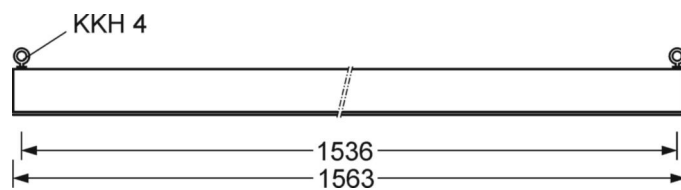

## DEEP-LINK

<https://www.regiolux.de/ru/article/67428016590>

Ссылка	LED 5300lm 840
ηLB	100 %
Φ ↓/↑	100 % / 0 %
UGR поп./вдоль	18.4 / 18.7

**Оптика**

<b>Оснастка</b>	LED, цветопередача/оттенок света CRI ≥ 80 / 4000K
<b>Допуск для координаты цветности (MacAdam)</b>	3SDCM
<b>Фотобиологическая безопасность (светильник)</b>	RG0
<b>Номинальный световой поток</b>	5288lm
<b>Срок службы LED</b>	100000h L80/B10 (Tq 35°C), 50000h L90/B50 (Tq 35°C)
<b>светоотдача светильников</b>	157lm/W
<b>UGR поп./вдоль</b>	18.4 / 18.7

**Механика**

<b>цвет корпуса</b>	белый стандартный для электротехники RAL 9016
<b>размеры (LxWxH/DxH)</b>	1563mm x 200mm x 70mm
<b>вырез в потолке (ДxШ/диам.)</b>	1573mm x 210mm (при применении встраиваемой рамы (принадлежности))
<b>глубина встройки</b>	120mm [AD]
<b>вес (нетто)</b>	6.9kg
<b>Cable entry KE (X/Y)</b>	0mm/81mm
<b>Вид монтажа</b>	Потолочная одиночная установка, настенная установка отдельных светильников, установка отдельных светильников на подвесе, маятниково-подвесные световые полосы, сборка несущих шин
<b>монтажный поворотный уголок</b>	макс. 30° продольная+поперечная ось/установка с принадлежностями (уголок, цепочка) или шинопровод

**размеры**

<b>L</b>	1563 mm	Длина
<b>B</b>	200 mm	Ширина
<b>H</b>	70 mm	Высота
<b>A1</b>	1492 mm	Расстояние между точками крепежа при одиночной установке
<b>DA(L)</b>	1573 mm	Сечение, длина
<b>DA(B)</b>	210 mm	Сечение, ширина
<b>E(AD)</b>	120 mm	Минимальное расстояние от потолка (потолки с вырезом)
<b>HA</b>	85	Высота облицовки
<b>X</b>	0 mm	Расстояние от ввода проводов до середины светильника по оси X (вдо)
<b>Y</b>	81 mm	Расстояние от ввода проводов до середины светильника по оси Y (поп)